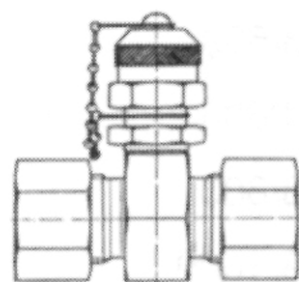

GMA-3L MERILNI PRIKLJUČEK Z NAVOJEM, LAHKA IZVEDBA

ŠTEVILKA ARTIKLA	OZNAKA ARTIKLA	NAVOJ	RA
0902242	GMA 3/06-L	M12 X 1,5	6
0902244	GMA 3/08-L	M14 X 1,5	8
0902229	GMA 3/10-L	M16 X 1,5	10
0902231	GMA 3/12-L	M18 X 1,5	12
0902234	GMA 3/15-L	M22 X 1,5	16
0904241	GMA 3/15-L OMD	M22 X 1,5	15
0902236	GMA 3/18-L	M26 X 1,5	18
0902238	GMA 3/22-L	M30 X 2,0	22
0902240	GMA 3/28-L	M36 X 2,0	28