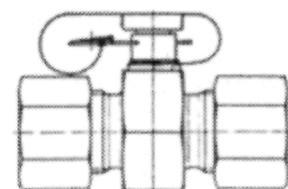

GMA-1S MERILNI PRIKLJUČEK S SKLOPKO, TEŽKA IZVEDBA

ŠTEVILKA ARTIKLA	OZNAKA ARTIKLA	NAVOJ	RA
0906731	GMA 1/12-S	M20 X 1,5	12
0908184	GMA 1/16-S	M24 X 1,5	16
0908183	GMA 1/20-S	M30 X 1,5	20