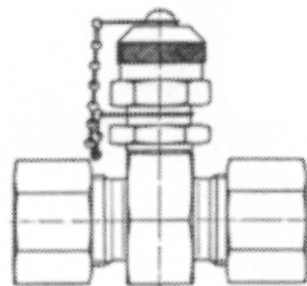

GMA-3S MERILNI PRIKLJUČEK Z NAVOJEM, TEŽKA IZVEDBA

ŠTEVILKA ARTIKLA	OZNAKA ARTIKLA	NAVOJ	RA
0902243	GMA 3/06-S	M14 X 1,5	6
0902245	GMA 3/08-S	M16 X 1,5	8
0902230	GMA 3/10-S	M18 X 1,5	10
0902232	GMA 3/12-S	M20 X 1,5	12
0902233	GMA 3/14-S	M22 X 1,5	14
0902235	GMA 3/16-S	M24 X 1,5	16
0902237	GMA 3/20-S	M30 X 1,5	20
0902241	GMA 3/30-S	M30 X 2,0	30
0902239	GMA 3/25-S	M36 X 2,0	25