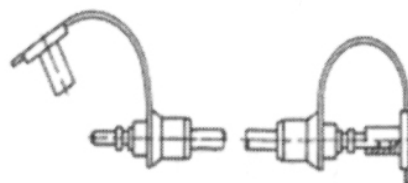

**MAV-1 MANOMETRSKI PRIKLJUČEK S SKLOPKO**

ŠTEVILKA ARTIKLA	OZNAKA ARTIKLA	NAVOJ
0902630	MAV 1/2-MA 1	R1/2
0902632	MAV 1/4-MA 1	R1/4

MAV-3 MANOMETRSKI PRIKLJUČEK Z NAVOJEM

ŠTEVILKA ARTIKLA	OZNAKA ARTIKLA	NAVOJ
0902631	MAV 1/2-MA 3	R1/2
0902633	MAV 1/4-MA 3	R1/4

**MDA-3 MANOMETRSKI PRIKLJUČEK - DIREKTNI**

ŠTEVILKA ARTIKLA	OZNAKA ARTIKLA	NAVOJ
0902679	MDA3-R1/2	R1/2
0902633	MDA3-R1/4	R1/4

**SMA-1 MERILNA CEV S SKLOPKO**

ŠTEVILKA ARTIKLA	OZNAKA ARTIKLA	DOLŽINA MM
0903339	SMA 1/400	0400
0903340	SMA 1/630	0630
0903341	SMA 1/800	0800
0903333	SMA 1/1000	1000
0903334	SMA 1/1500	1500
0903335	SMA 1/2000	2000
0903336	SMA 1/2500	2500
0903337	SMA 1/3000	3000
0903338	SMA 1/3200	3200
0907899	SMA 1/4000	4000