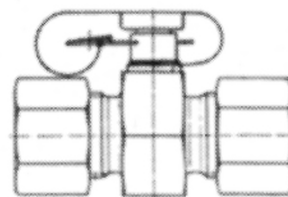

GMA-1L MERILNI PRIKLJUČEK S SKLOPKO, LAHKA IZVEDBA

ŠTEVILKA ARTIKLA	OZNAKA ARTIKLA	NAVOJ	RA
0906729	GMA 1/06-L	M12 X 1,5	6
0906730	GMA 1/08-L	M14 X 1,5	8
0904976	GMA 1/10-L	M16 X 1,5	10
0902226	GMA 1/12-L	M18 X 1,5	12
0902227	GMA 1/15-L	M22 X 1,5	15
0902228	GMA 1/18-L	M26 X 1,5	18