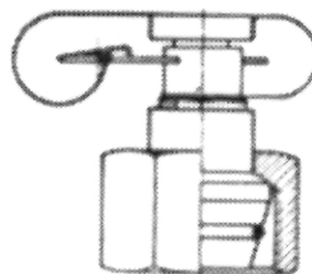

VKA-1S MERILNI PRIKLJUČEK S SKLOPKO, TEŽKA IZVEDBA

ŠTEVILKA ARTIKLA	OZNAKA ARTIKLA	NAVOJ	RA
0903707	VKA 1/06-S	M14 X 1,5	6
0905351	VKA 1/08-S	M16 X 1,5	8
0903700	VKA 1/10-S	M18 X 1,5	10
0903702	VKA 1/12-S	M20 X 1,5	12
0903703	VKA 1/14-S	M22 X 1,5	14
0903705	VKA 1/16-S	M24 X 1,5	16
0905523	VKA 1/20-S	M30 X 2,0	20