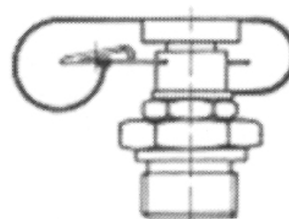

**HIDRAVLIKA, PNEVMATIKA,
STROJEGRADNJA, TRGOVINA, SERVIS**

SI-Otoče 5a, 4244 PODNART
Tel.: +386 4 533 10 39
Fax.: +386 4 533 10 59

KATALOG

MERILNIH PRIKLJUČKOV

EMA-1 MERILNI PRIKLJUČEK S SKLOPKO

ŠTEVILKA ARTIKLA	OZNAKA ARTIKLA	NAVOJ
0900911	EMA-1/M08X1 OR	M08 X 1
0904685	EMA-1/M10X1	M10 X 1
0906230	EMA-1/M10X1 OR	M10 X 1
0904686	EMA-1/M12X1,5	M12 X 1,5
0904687	EMA-1/M14X1,5	M14 X 1,5
0904688	EMA-1/M18X1,5	M18 X 1,5
0904689	EMA-1/R1/2	R1/2
0900913	EMA-1/R1/4	R1/4
0900914	EMA-1/R1/8	R1/8

**EMA - 3 MERILNI PRIKLJUČEK Z NAVOJEM**

ŠTEVILKA ARTIKLA	OZNAKA ARTIKLA	NAVOJ
0907859	EMA-3 5/16-24 UNF	5/16-24 UNF
0900916	EMA-3 7/16-20 UNF	7/16-20 UNF
0900917	EMA-3 9/16-18 UNF	9/16-18 UNF
0900922	EMA-3/M08X1,0 OR	M08 X 1
0904690	EMA-3/M10X1,0	M10 X 1
0900918	EMA-3/M10X1,0 OR	M10 X 1
0908018	EMA-3/M10X1,25	M10 X 1,25
0900919	EMA-3/M12X1,5	M12 X 1,5
0900920	EMA-3/M14X1,5	M14 X 1,5
0900921	EMA-3/M16X1,5	M16 X 1,5
0900923	EMA-3/R1/2	R1/2
0906226	EMA-3/R1/2 WD	R1/2
0900924	EMA-3/R1/4	R1/4
0900925	EMA-3/R1/8	R1/8
0900926	EMA-3/R3/8	R3/8
0907872	EMA-3/R3/8-WD	R3/8

GMA-1L MERILNI PRIKLJUČEK S SKLOPKO, LAHKA IZVEDBA

ŠTEVILKA ARTIKLA	OZNAKA ARTIKLA	NAVOJ	RA
0906729	GMA 1/06-L	M12 X 1,5	6
0906730	GMA 1/08-L	M14 X 1,5	8
0904976	GMA 1/10-L	M16 X 1,5	10
0902226	GMA 1/12-L	M18 X 1,5	12
0902227	GMA 1/15-L	M22 X 1,5	15
0902228	GMA 1/18-L	M26 X 1,5	18

**GMA-1S MERILNI PRIKLJUČEK S SKLOPKO, TEŽKA IZVEDBA**

ŠTEVILKA ARTIKLA	OZNAKA ARTIKLA	NAVOJ	RA
0906731	GMA 1/12-S	M20 X 1,5	12
0908184	GMA 1/16-S	M24 X 1,5	16
0908183	GMA 1/20-S	M30 X 1,5	20

**GMA-3L MERILNI PRIKLJUČEK Z NAVOJEM, LAHKA IZVEDBA**